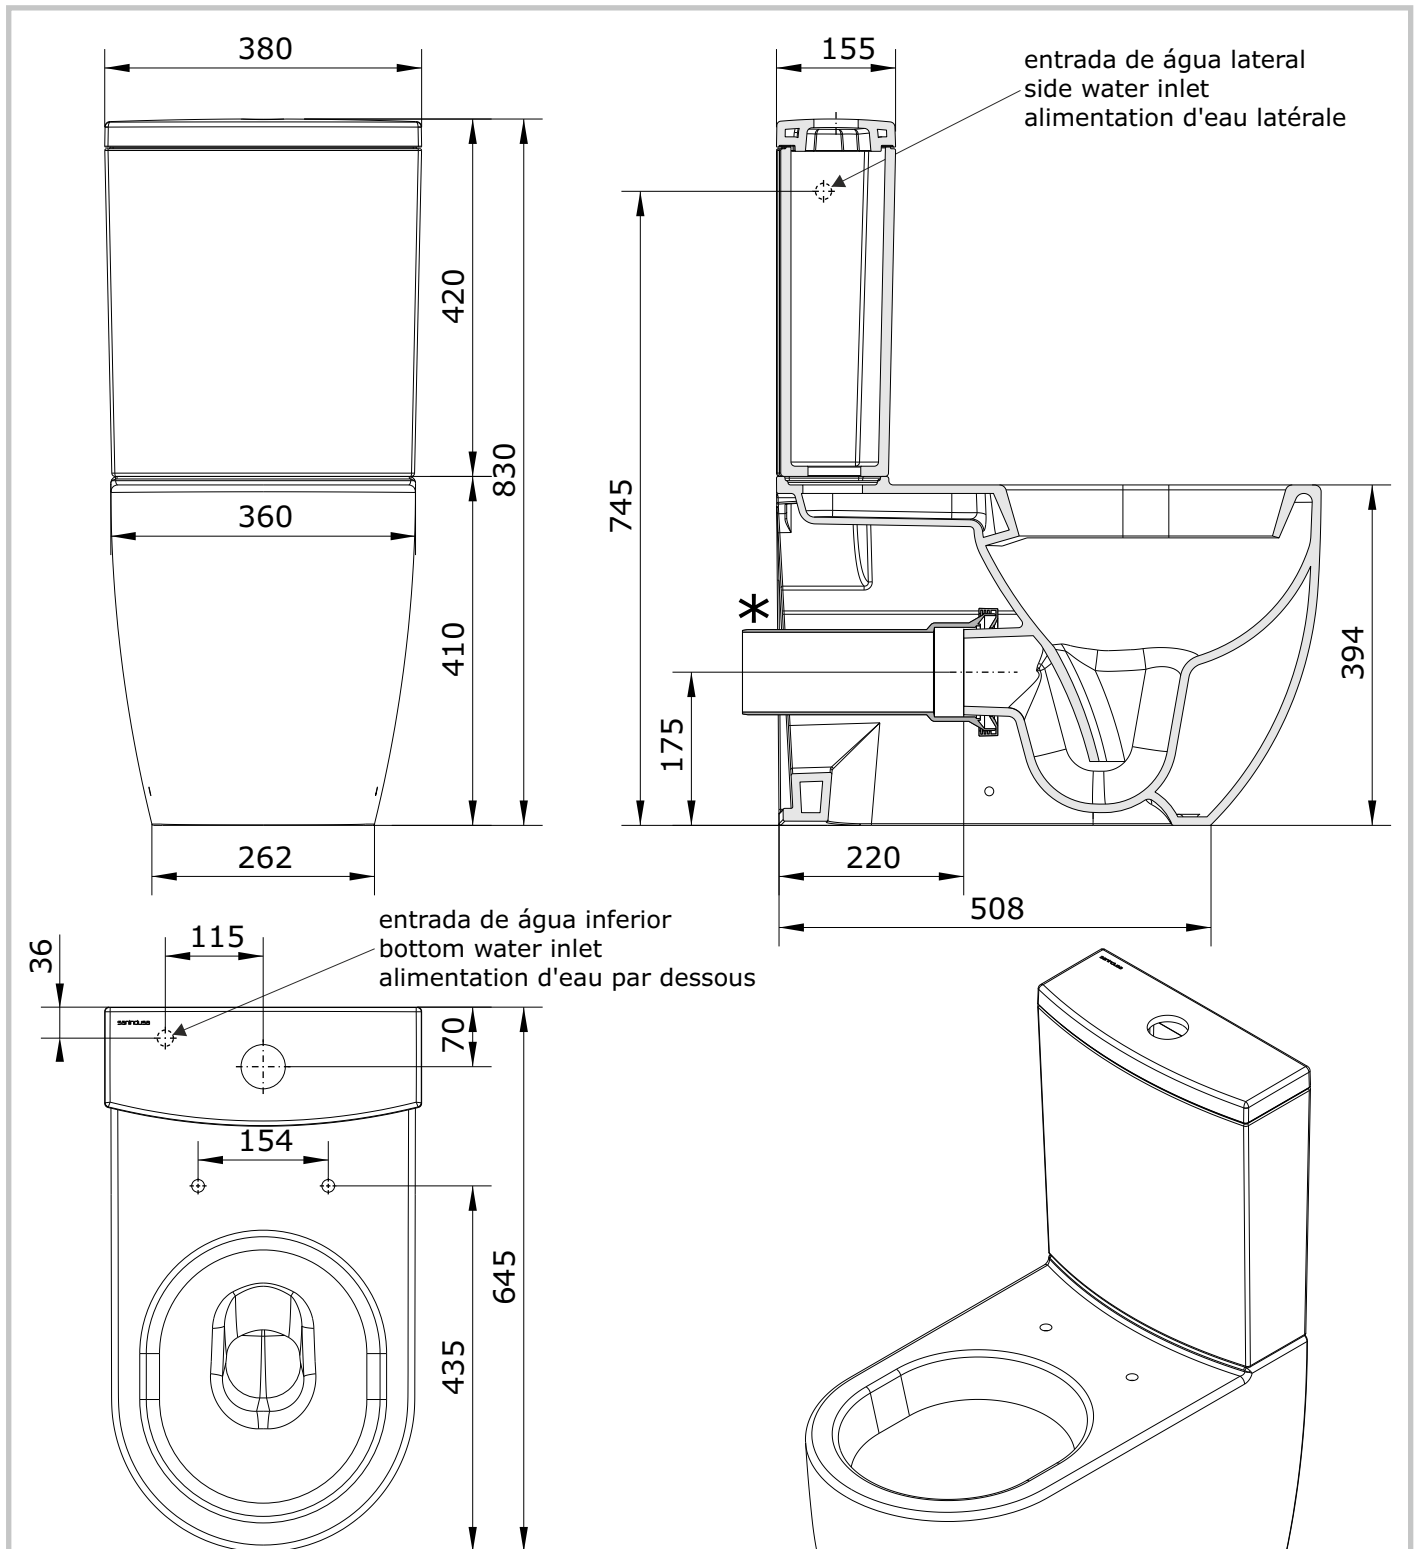

Sanibold
cod.: 137022
ver.: 00

descrição: sanita compacta d/p
description: W/D close coupled toilet
description: cuvette sur pied S/H

sanindusa®

- * Tubo de descarga à parede não incluído.
- * "P" trap pan connector not included.
- * Pipe d'évacuation S/H non incluse.

Os produtos apresentados seguem especificações técnicas internas da SANINDUSA.
As dimensões são meramente indicativas.

Reservamos o direito de fazer alterações técnicas que permitam melhorar a funcionalidade dos nossos produtos, sem aviso prévio.

The presented products follow technical specifications from SANINDUSA.

The dimensions of the pieces are merely a reference.

We reserve the right to introduce technical improvements in our products without previous advice.

Les produits présentés suivent les spécifications techniques internes de Sanindusa.

Les dimensions de ceux-ci sont données à titre indicatifs.

Nous nous réservons le droit de procéder aux modifications techniques qui permettraient d'améliorer les fonctionnalités de nos produits, sans préavis.