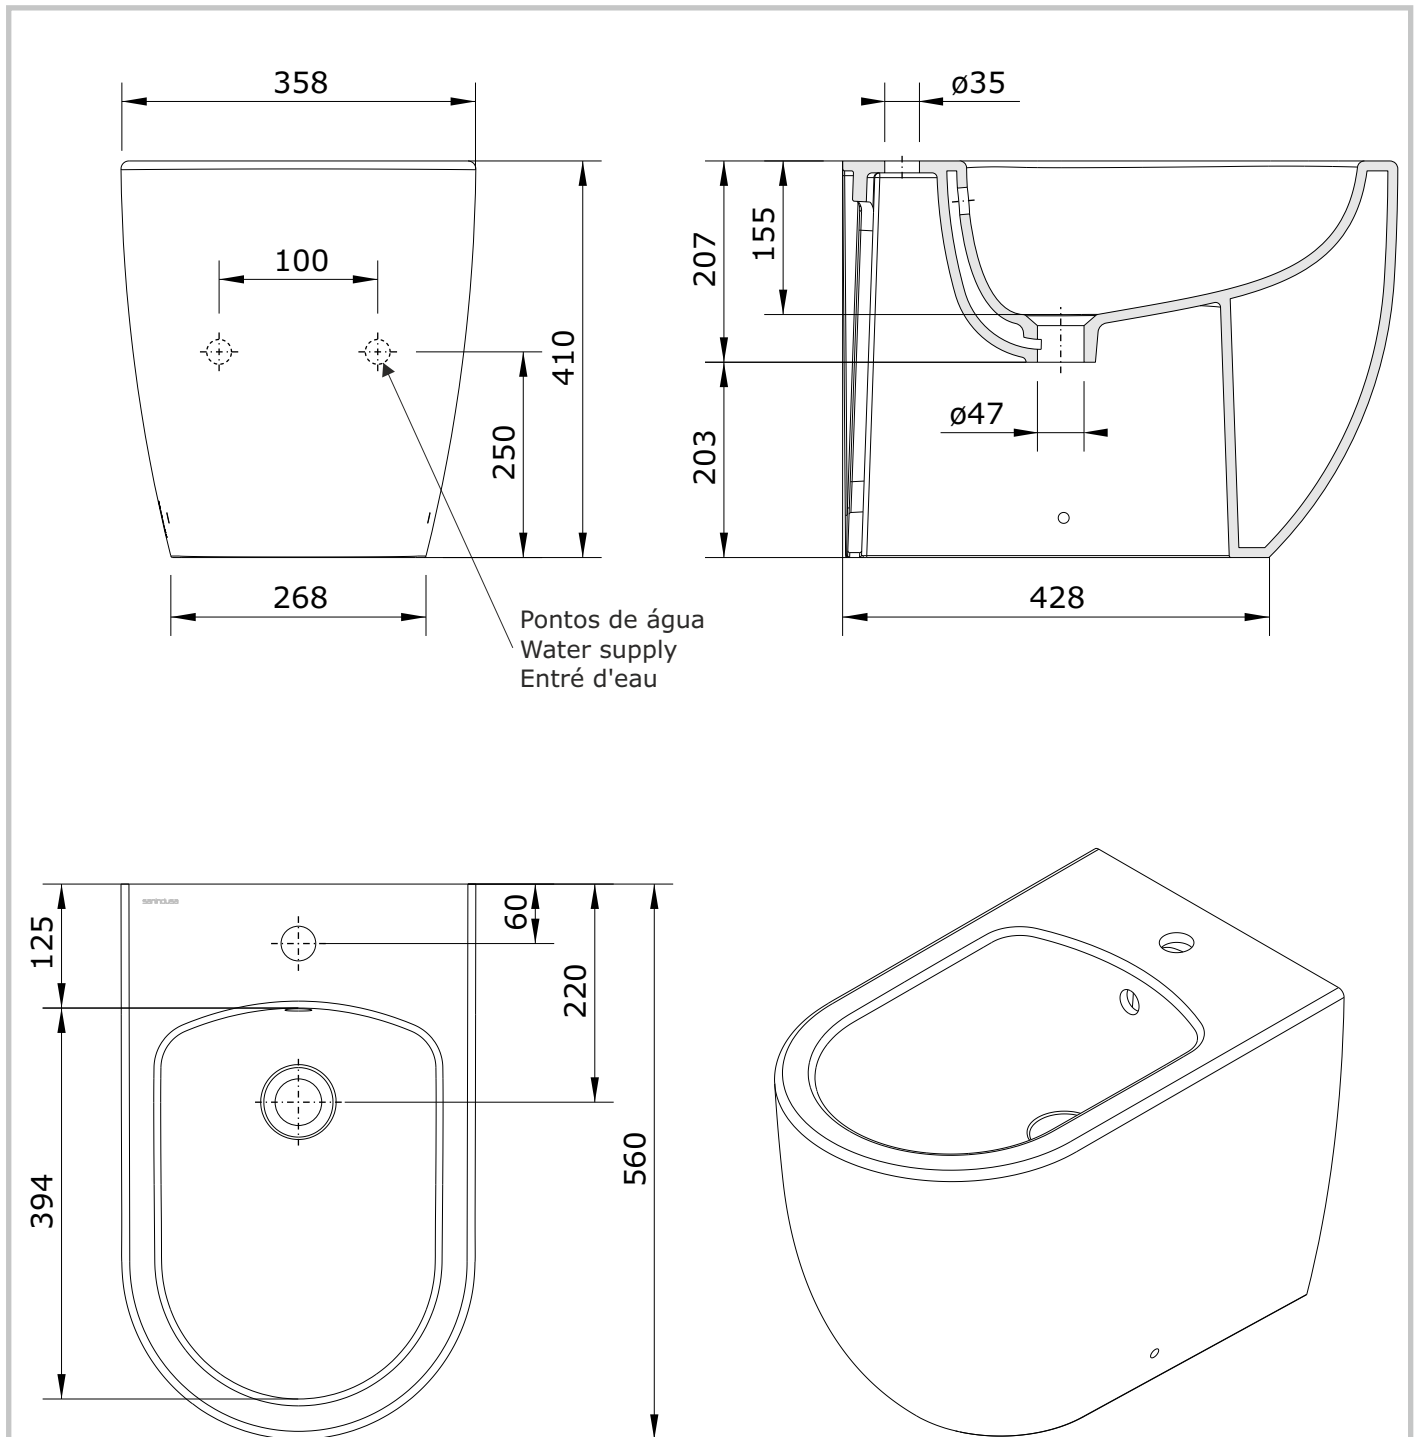

Sanibold
cod.: 137410
ver.: 00

descrição: bidé compacto
description: back to wall bidet
description: bidet compact

sanindusa®

Os produtos apresentados seguem especificações técnicas internas da SANINDUSA.
As dimensões são meramente indicativas.

Reservamos o direito de fazer alterações técnicas que permitam melhorar a funcionalidade dos nossos produtos, sem aviso prévio.

The presented products follow technical specifications from SANINDUSA.

The dimensions of the pieces are merely a reference.