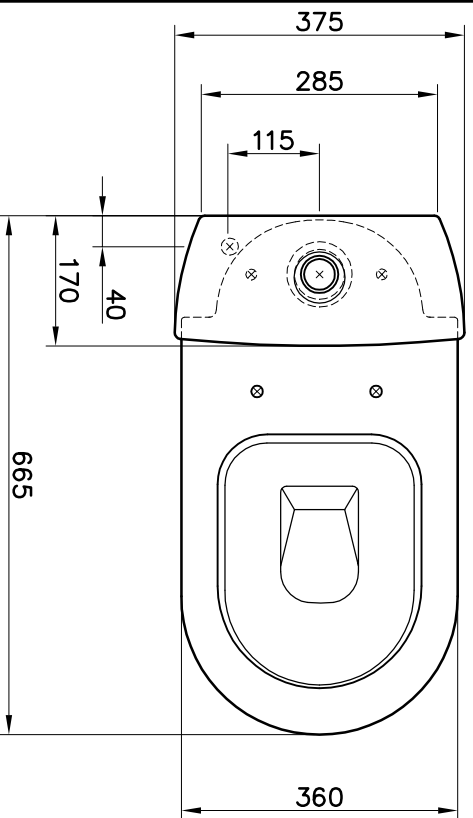

SÉRIE: NEXO  
DESCRIÇÃO: SANITA COMPACTA DE DESCARGA TÉCNICA COM TANQUE  
CÓDIGO: NXSC2T / NXC1  
REVISÃO: -

Os produtos apresentados seguem especificações técnicas internas do Sanitana SA.  
As dimensões são meramente indicativas. Reservamos o direito de fazer alterações técnicas que permitam melhorar a funcionalidade dos nossos produtos sem aviso prévio.  
The presented products follow technical specifications from Sanitana SA.  
The dimensions on the pieces are merely a reference. We reserve the right to introduce technical improvements in our products without previous advice.