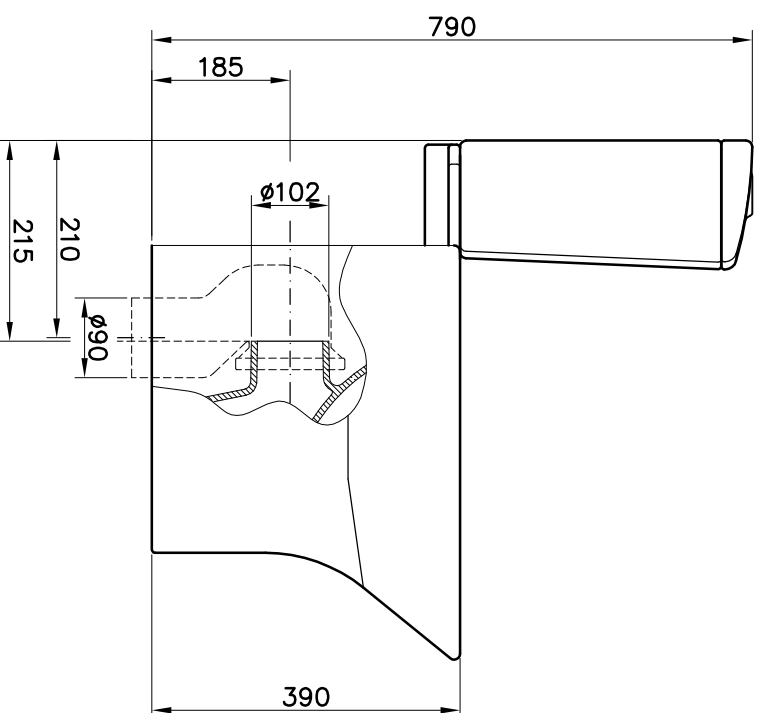

SÉRIE: NEXO  
DESCRIÇÃO: SANITA COMPACTA DE DESCARGA TÉCNICA COM TANQUE  
CÓDIGO: NXSC2T / NXC1  
REVISÃO: -

Os produtos apresentados seguem especificações técnicas internas do Sanitana SA.  
As dimensões são meramente indicativas. Reservamos o direito de fazer alterações técnicas que permitam melhorar a funcionalidade dos nossos produtos sem aviso prévio.  
The presented products follow technical specifications from Sanitana SA.  
The dimensions on the pieces are merely a reference. We reserve the right to introduce technical improvements in our products without previous advice.