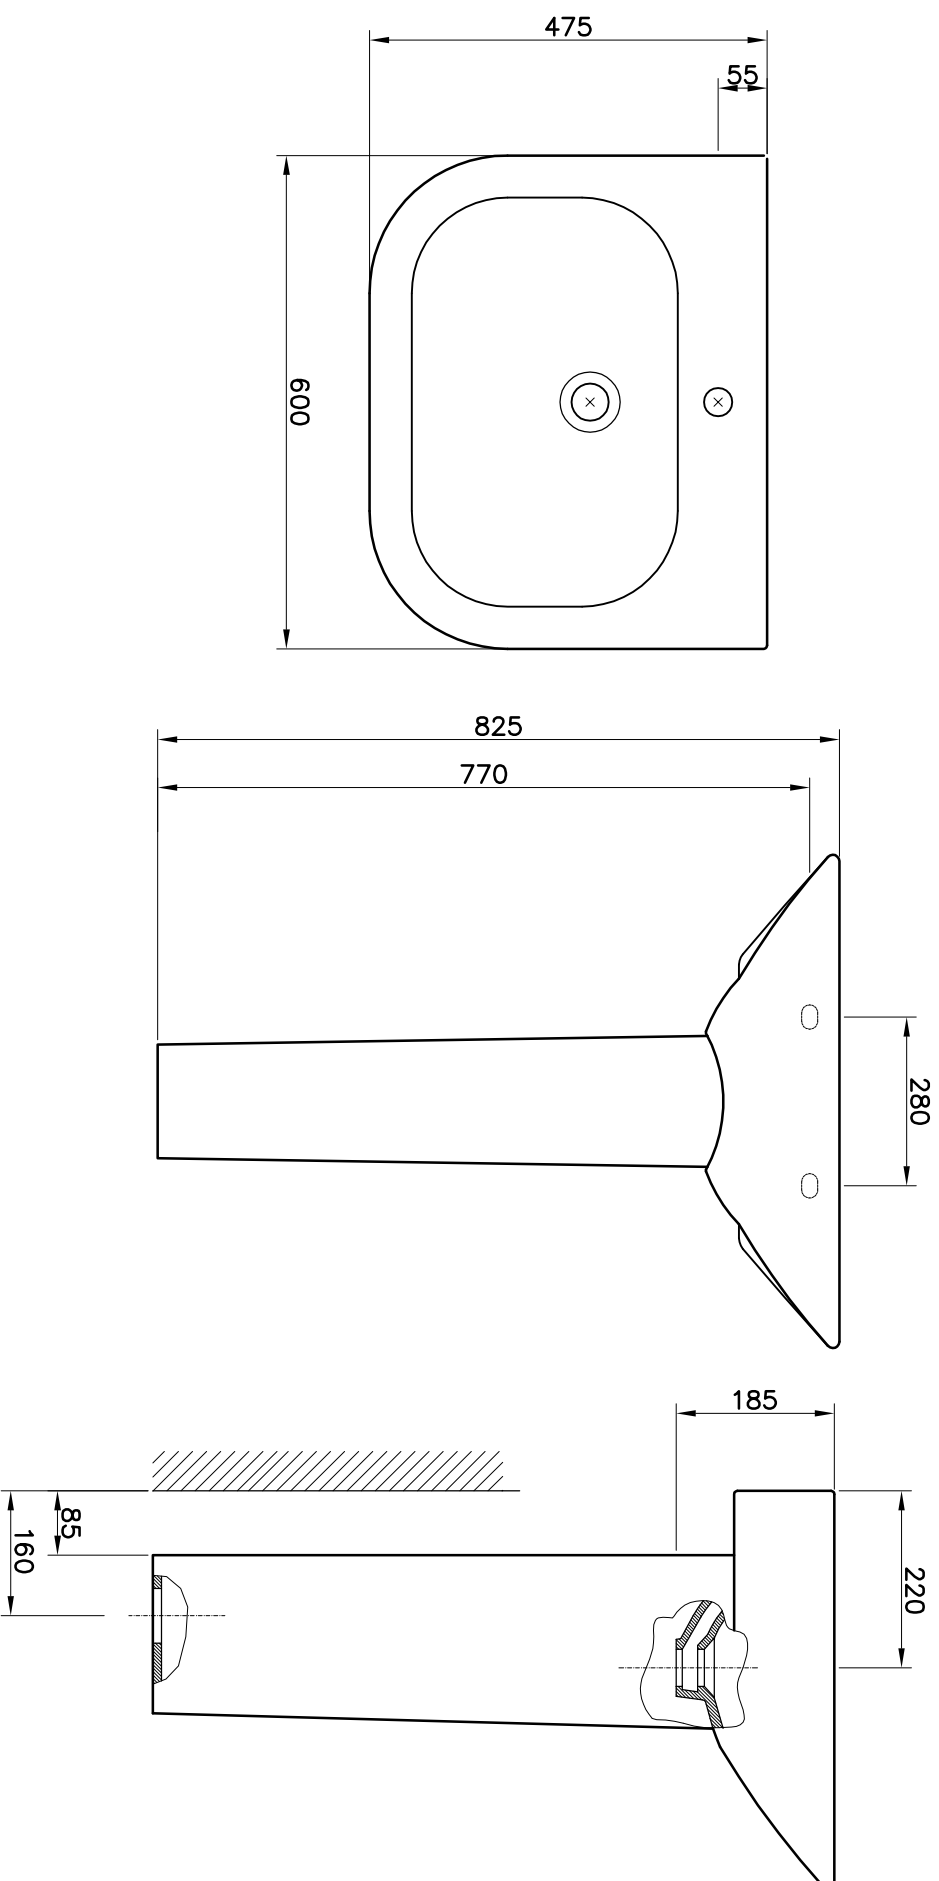

SÉRIE: NEXO  
DESCRIÇÃO: LAVATÓRIO DE 60 COM COLUNA  
CÓDIGO: NXLV3 / NXCL1  
REVISÃO: -

Os produtos apresentados seguem especificações técnicas internas do Sanitana SA.  
As dimensões são meramente indicativas. Reservamos o direito de fazer alterações técnicas que permitam melhorar a funcionalidade dos nossos produtos sem aviso prévio.  
The presented products follow technical specifications from Sanitana SA.  
The dimensions on the pieces are merely a reference. We reserve the right to introduce technical improvements in our products without previous advice.