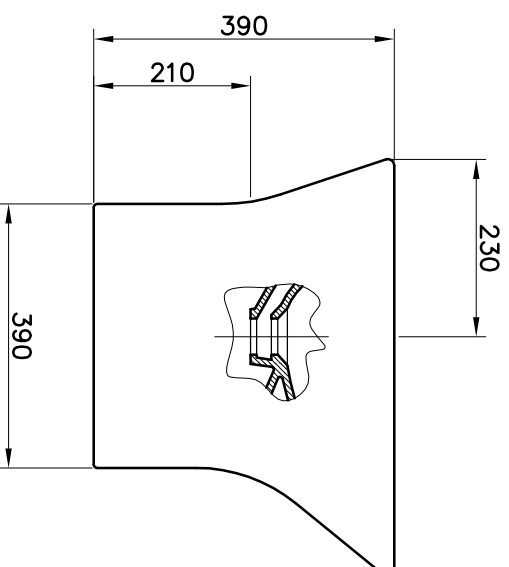

SÉRIE: NEXO
DESCRIÇÃO: BIDÊ DE PÉ
CÓDIGO: NXBD1
REVISÃO: -

Os produtos apresentados seguem especificações técnicas internas do Sanitana SA.
As dimensões são meramente indicativas. Reservamos o direito de fazer alterações técnicas que permitam melhorar a funcionalidade dos nossos produtos sem aviso prévio.
The presented products follow technical specifications from Sanitana SA.
The dimensions on the pieces are merely a reference. We reserve the right to introduce technical improvements in our products without previous advice.