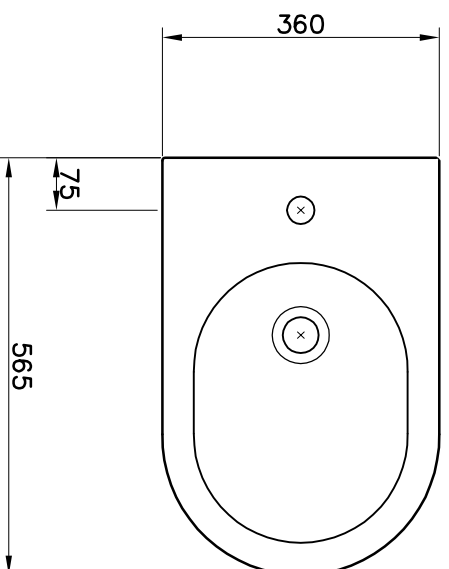

SÉRIE: NEXO
DESCRIÇÃO: BIDÊ DE PÉ
CÓDIGO: NXBD1
REVISÃO: -

Os produtos apresentados seguem especificações técnicas internas do Sanitana SA.
As dimensões são meramente indicativas. Reservamos o direito de fazer alterações técnicas que permitam melhorar a funcionalidade dos nossos produtos sem aviso prévio.
The presented products follow technical specifications from Sanitana SA.
The dimensions on the pieces are merely a reference. We reserve the right to introduce technical improvements in our products without previous advice.