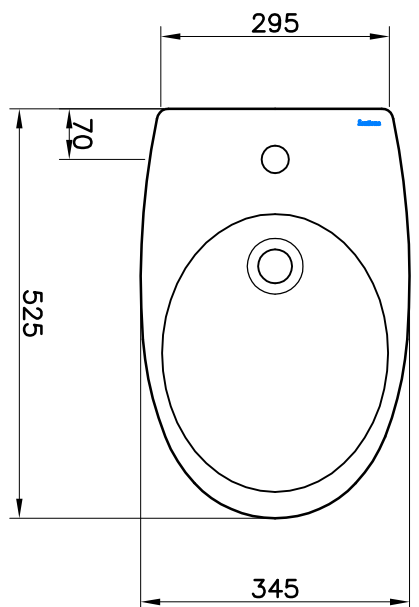

SÉRIE: POP
DESCRIÇÃO: BIDÊ DE PÉ
CÓDIGO: PPBD1
REVISÃO: -

Os produtos apresentados seguem especificações técnicas internas do Sanitana SA.
As dimensões são meramente indicativas. Reservamos o direito de fazer alterações técnicas que permitam melhorar a funcionalidade dos nossos produtos sem aviso prévio.
The presented products follow technical specifications from Sanitana SA.
The dimensions on the pieces are merely a reference. We reserve the right to introduce technical improvements in our products without previous advice.